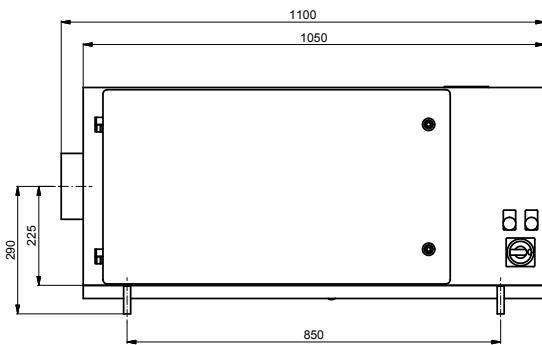

Seiten- und Frontansicht Tandem-Einzelfilter B 500 EFT

Elektrostatische Luftfilter · Mechanische Luftfilter
Komplettlösungen · Service

Bristol T&G International GmbH · Am Sägewerk 1 · D-91601 Dombühl
Telefon +49 (0)9868 9826-0 · info@bristolfilter.de · www.bristolfilter.de

Bristol

Die Luft ist rein