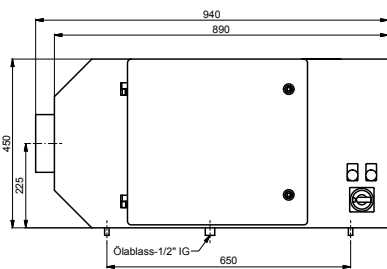

B 500 EF	B 500 EFT	B 500 MF
Luftmenge bis m³/h	500	500	500
Pressung extern verfügbar Pa	150	150	150
Anschlusswerte kW	0,2	0,2	0,2
Lufteinlassstutzen Ø mm	150	150	150
Länge mm	940	1100	940
Breite mm	305	305	305
Höhe mm	470	515	470
Gesamtgewicht Filter kg	50	80	50
Ionisator/Kollektor Anzahl/Art	1 kombinierte Zelle	2 kombinierte Zellen	–
Beaufschlagung kV	7	7	–
Plattenabstand mm	6	6	–
Filterfläche m²	3	2 x 3	2,5
Maße B/H/T mm	255 x 375 x 210	255 x 375 x 210	255 x 375 x 96
Gewicht Filterzelle(n) kg	5	2 x 5	–
Geräuschpegel db	65	65	65
MF Filterzelle Klasse	–	–	F7

Für weitere Fragen zu Filterklassen und -typen, Anwendungsbeispielen, Dienstleistungen und zum Service sowie zu projektspezifischen Angeboten sind wir gerne für Sie da.

Bitte nehmen Sie direkt Kontakt mit uns auf. Telefon Projektierung +49 (0)9868 9826-0.

Oder senden Sie uns an info@bristolfilter.de eine Nachricht.

Lufrichtung wahlweise horizontal von li/re oder re/li. Anpassung länderspezifischer Anschlussspannungen für alle Filter möglich.

Seiten- und Frontansicht Einzelfilter B 500 EF | B 500 MF