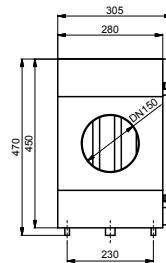

B 500 EF	B 500 EFT	B 500 MF
Luftmenge bis m³/h	500	500	500
Pressung extern verfügbar Pa	150	150	150
Anschlusswerte kW	0,2	0,2	0,2
Lufteinlassstutzen Ø mm	150	150	150
Länge mm	940	1100	940
Breite mm	305	305	305
Höhe mm	470	515	470
Gesamtgewicht Filter kg	50	80	50
Ionisator/Kollektor Anzahl/Art	1 kombinierte Zelle	2 kombinierte Zellen	–
Beaufschlagung kV	7	7	–
Plattenabstand mm	6	6	–
Filterfläche m²	3	2 x 3	2,5
Maße B/H/T mm	255 x 375 x 210	255 x 375 x 210	255 x 375 x 96
Gewicht Filterzelle(n) kg	5	2 x 5	–
Geräuschpegel db	65	65	65
MF Filterzelle Klasse	–	–	F7

Für weitere Fragen zu Filterklassen und -typen, Anwendungsbeispielen, Dienstleistungen und zum Service sowie zu projektspezifischen Angeboten sind wir gerne für Sie da.

Bitte nehmen Sie direkt Kontakt mit uns auf. Telefon Projektierung +49 (0)9868 9826-0.

Oder senden Sie uns an info@bristolfilter.de eine Nachricht.

Lufrichtung wahlweise horizontal von li/re oder re/li. Anpassung länderspezifischer Anschlussspannungen für alle Filter möglich.

Seiten- und Frontansicht Einzelfilter B 500 EF | B 500 MF