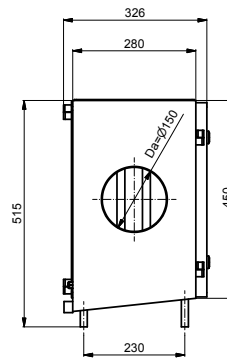

Seiten- und Frontansicht Tandem-Einzelfilter B 500 EFT

Elektrostatische Luftfilter · Mechanische Luftfilter
Komplettlösungen · Service

Bristol T&G International GmbH · Am Sägewerk 1 · D-91601 Dombühl
Telefon +49 (0)9868 9826-0 · info@bristolfilter.de · www.bristolfilter.de

Bristol

Die Luft ist rein