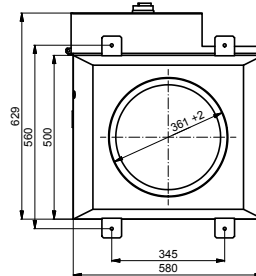

Front- und
Untersicht
Nachfilter
B 1800 EFN

Oder senden Sie uns an info@bristolfilter.de eine Nachricht.

Elektrostatische Luftfilter · Mechanische Luftfilter
Komplettlösungen · Service

Bristol T&G International GmbH · Am Sägewerk 1 · D-91601 Dombühl
Telefon +49 (0)9868 9826-0 · info@bristolfilter.de · www.bristolfilter.de

Bristol

Die Luft ist rein