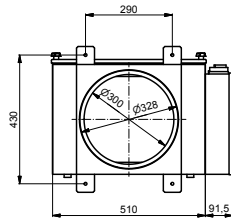

Front- und
Untersicht
Nachfilter
B 1000 EFN

Bitte nehmen Sie direkt Kontakt mit uns auf. Telefon Projektierung +49 (0)9868 9826-0.