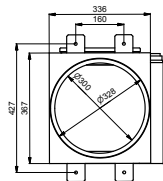

B 500 EFN	B 500 EFNT	B 1000 EFN	B 1000 EFNT	B 1800 EFN	B 1800 EFNT
Luftmenge bis m³/h	500	500	1000	1000	1800	1800
Pressung extern verfügbar Pa	150	150	150	150	150	150
Anschlusswerte kW	80	80	80	80	80	80
Lufteinlassstutzen Ø mm	328	328	328	328	361/442	361/442
Länge mm	355	355	605	605	580	580
Breite mm	385	385	385	385	630	630
Höhe mm	580	840	580	840	605	895
Gesamtgewicht Filter kg	40	60	55	70	65	90
Ionisator/Kollektor Anzahl/Art	1 komb. Zelle	2 komb. Zellen	1 komb. Zelle	2 komb. Zellen	1 komb. Zelle	2 komb. Zellen
Beaufschlagung kV	7	7	7	7	12-6	12-6
Plattenabstand mm	6	6	6	6	6,5	6,5
Filterfläche m²	3	2 x 3	6	2 x 6	11,5	2 x 11,5
Maße B/H/T mm	255 x 375 x 210	255 x 375 x 210	505 x 375 x 210	505 x 375 x 210	517 x 573 x 260	517 x 573 x 260
Gewicht Ionisator/Kollektor kg	5	2 x 5	9	2 x 9	17	2 x 17
Geräuschpegel db	65	65	65	65	67	67

Alle Nachfilter mit Luftrichtung von unten nach oben, länderspezifische Anpassung der Anschlussspannungen möglich.

Front- und
Untersicht
Nachfilter
B 500 EFN

Für weitere Fragen zu den Nachfiltern, Anwendungsbeispielen, Dienstleistungen und zum Service sowie zu projektspezifischen Angeboten sind wir gerne für Sie da.