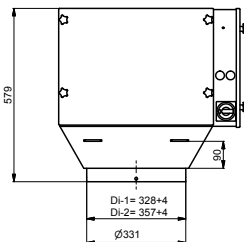

Front- und
Untersicht
Nachfilter
B 1000 EFN

Bitte nehmen Sie direkt Kontakt mit uns auf. Telefon Projektierung +49 (0)9868 9826-0.