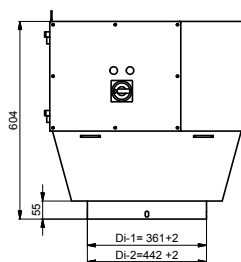

Front- und
Untersicht
Nachfilter
B 1800 EFN

Oder senden Sie uns an info@bristolfilter.de eine Nachricht.

Elektrostatische Luftfilter · Mechanische Luftfilter
Komplettlösungen · Service

Bristol T&G International GmbH · Am Sägewerk 1 · D-91601 Dombühl
Telefon +49 (0)9868 9826-0 · info@bristolfilter.de · www.bristolfilter.de

Bristol

Die Luft ist rein