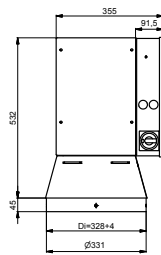

B 500 EFN	B 500 EFNT	B 1000 EFN	B 1000 EFNT	B 1800 EFN	B 1800 EFNT
Luftmenge bis m³/h	500	500	1000	1000	1800	1800
Pressung extern verfügbar Pa	150	150	150	150	150	150
Anschlusswerte kW	80	80	80	80	80	80
Lufteinlassstutzen Ø mm	328	328	328	328	361/442	361/442
Länge mm	355	355	605	605	580	580
Breite mm	385	385	385	385	630	630
Höhe mm	580	840	580	840	605	895
Gesamtgewicht Filter kg	40	60	55	70	65	90
Ionisator/Kollektor Anzahl/Art	1 komb. Zelle	2 komb. Zellen	1 komb. Zelle	2 komb. Zellen	1 komb. Zelle	2 komb. Zellen
Beaufschlagung kV	7	7	7	7	12-6	12-6
Plattenabstand mm	6	6	6	6	6,5	6,5
Filterfläche m²	3	2 x 3	6	2 x 6	11,5	2 x 11,5
Maße B/H/T mm	255 x 375 x 210	255 x 375 x 210	505 x 375 x 210	505 x 375 x 210	517 x 573 x 260	517 x 573 x 260
Gewicht Ionisator/Kollektor kg	5	2 x 5	9	2 x 9	17	2 x 17
Geräuschpegel db	65	65	65	65	67	67

Alle Nachfilter mit Luftrichtung von unten nach oben, länderspezifische Anpassung der Anschlussspannungen möglich.

Front- und
Untersicht
Nachfilter
B 500 EFN

Für weitere Fragen zu den Nachfiltern, Anwendungsbeispielen, Dienstleistungen und zum Service sowie zu projektspezifischen Angeboten sind wir gerne für Sie da.